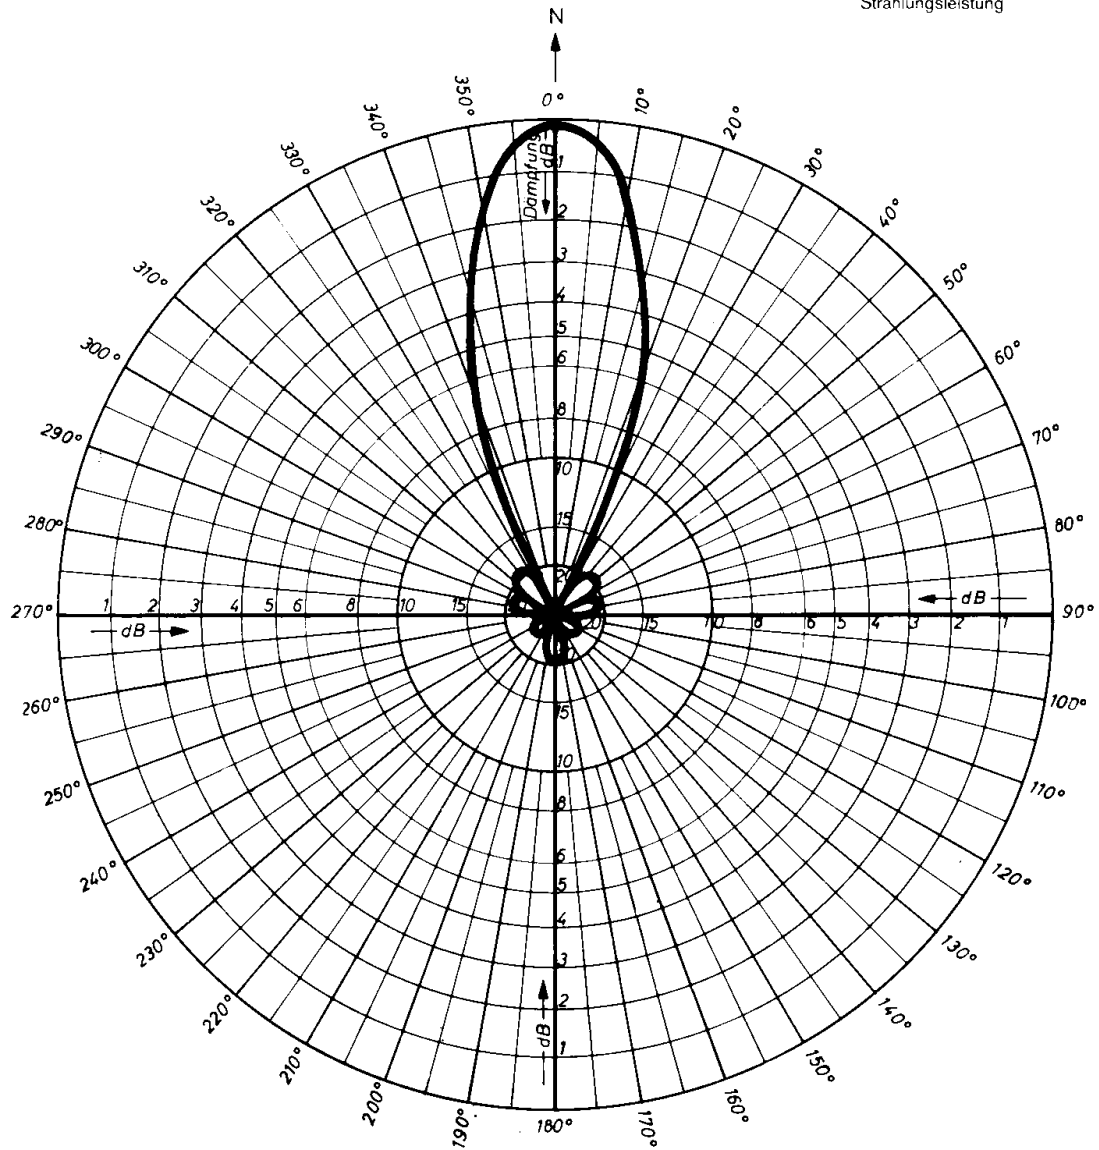

70cm-flexa-yagi DL6WU

Frequenz
432 MHz

0 dB = Maximale äquivalente
Strahlungsleistung

Horizontales Strahlungsdiagramm
© DL 7 W X

Typ 7044