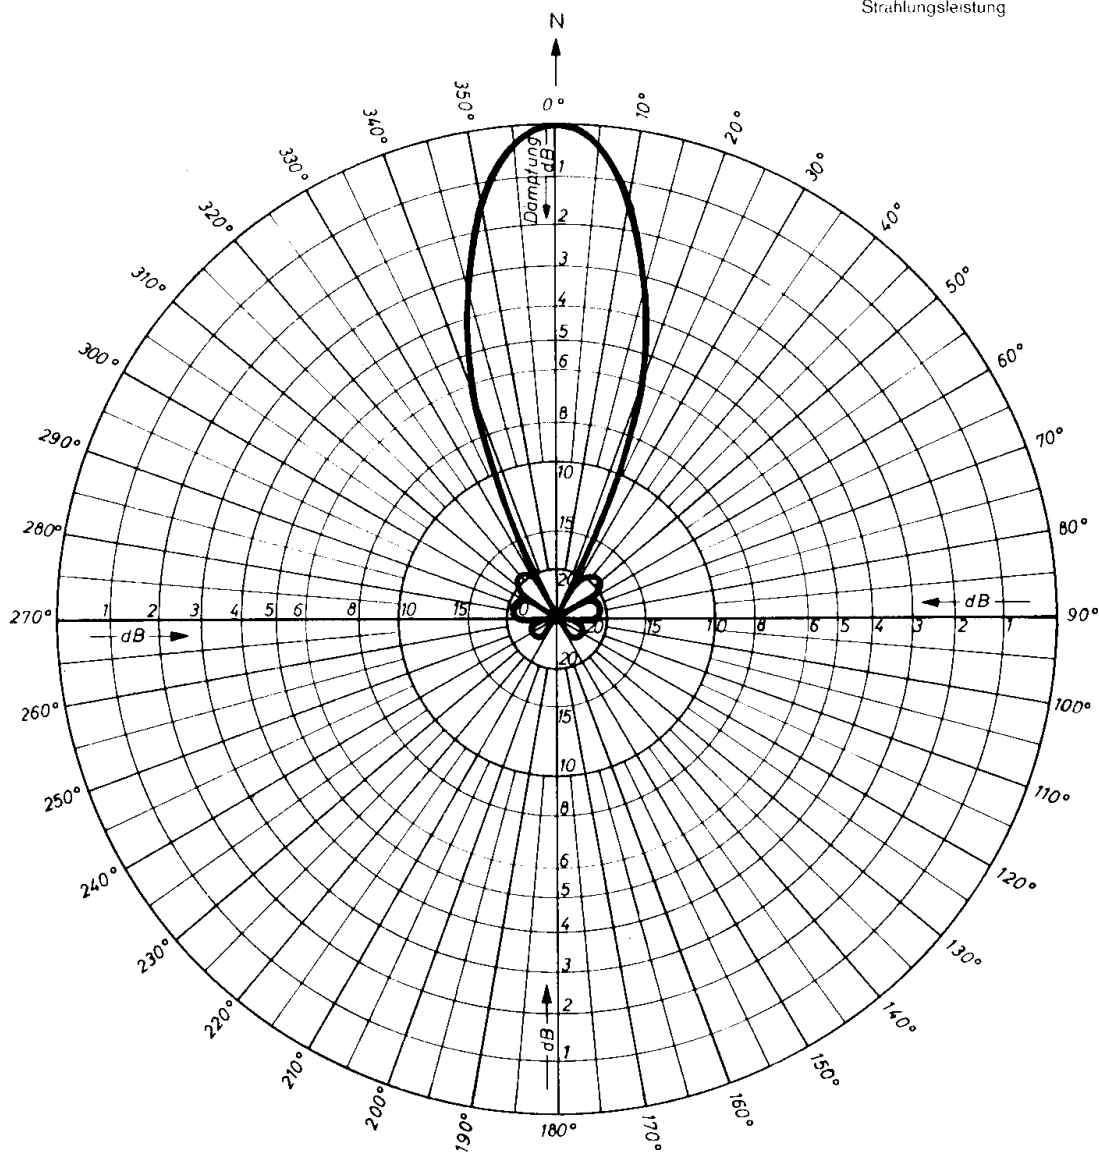

70cm-flexa-yagi DL6WU

Frequenz
432 MHz

0 dB · Maximale äquivalente
Strahlungsleistung

Horizontales Strahlungsdiagramm
© DL 7 WX

Typ FX7044-4