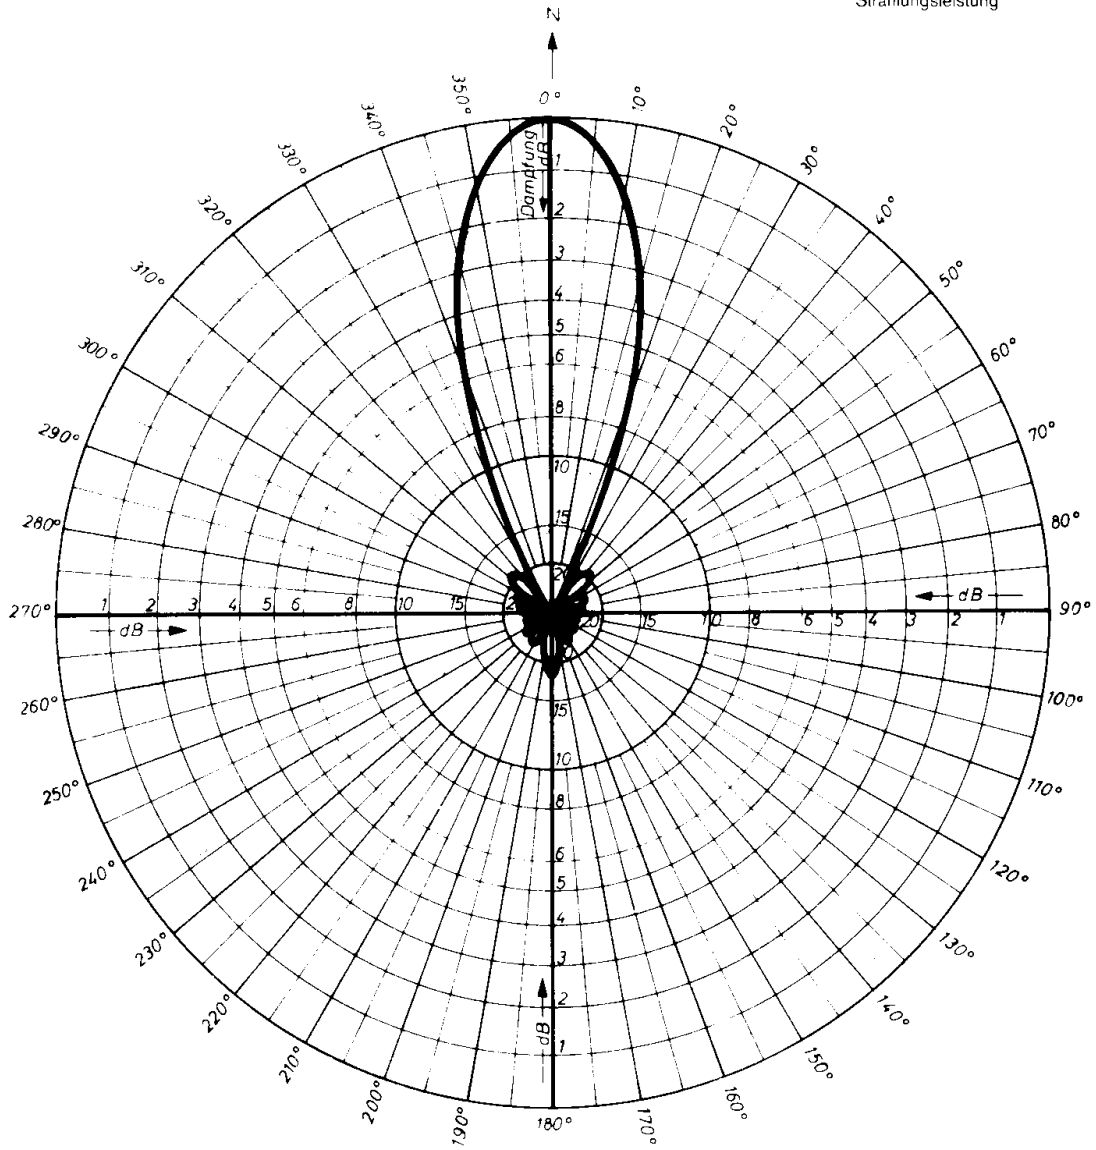

70cm-flexa-yagi DL6WU

Frequenz

432 MHz

0 dB = Maximale äquivalente
Strahlungsleistung

Horizontales Strahlungsdiagramm
© DL7WX

Typ FX 7033