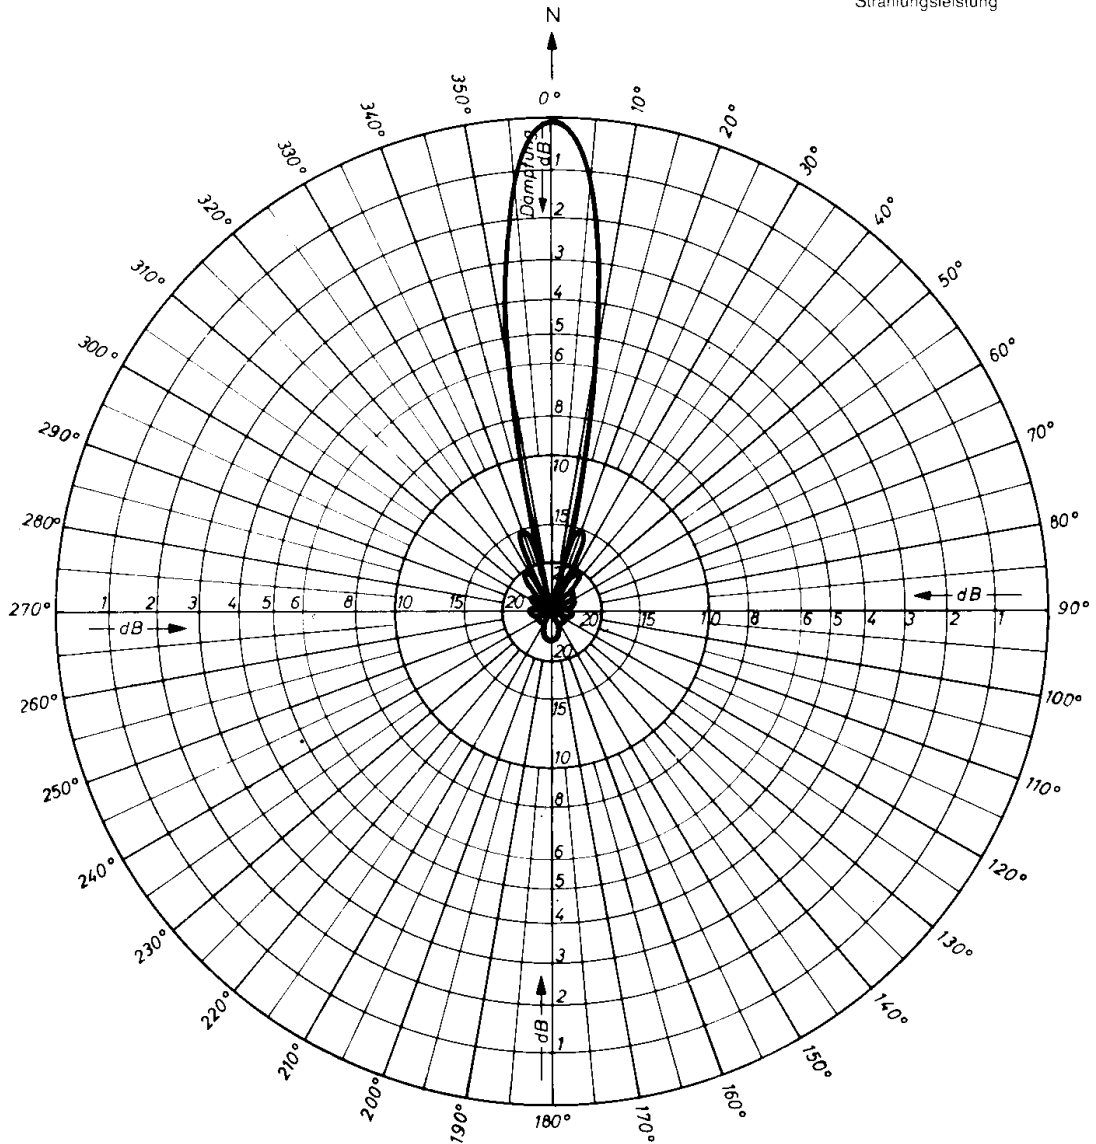

# 23cm-flexa -yagi DL6WU

Frequenz  
1296MHz

0 dB  $\hat{=}$  Maximale äquivalente  
Strahlungsleistung

Horizontales Strahlungsdiagramm  
© DL7WX

## Typ FX 2317